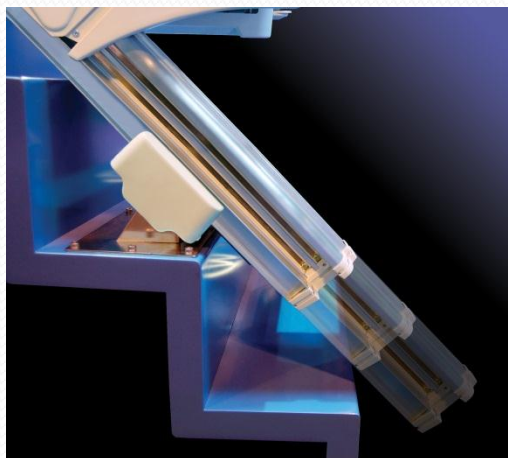

MPR Simplicity 950

- Maxvikt 120 Kg
- Hastighet ca 0.12 m/s
- Batteridrift
- Minsta trappbredd 655 mm
- Skenans bredd från 185 mcm
- Bredd i parkeringsläge från 385 mm

Åvägen 4, 232 91 Arlöv
Tel. 040-43 70 75, fax 040-43 29 44
info@mprlift.nu www.mprlift.nu