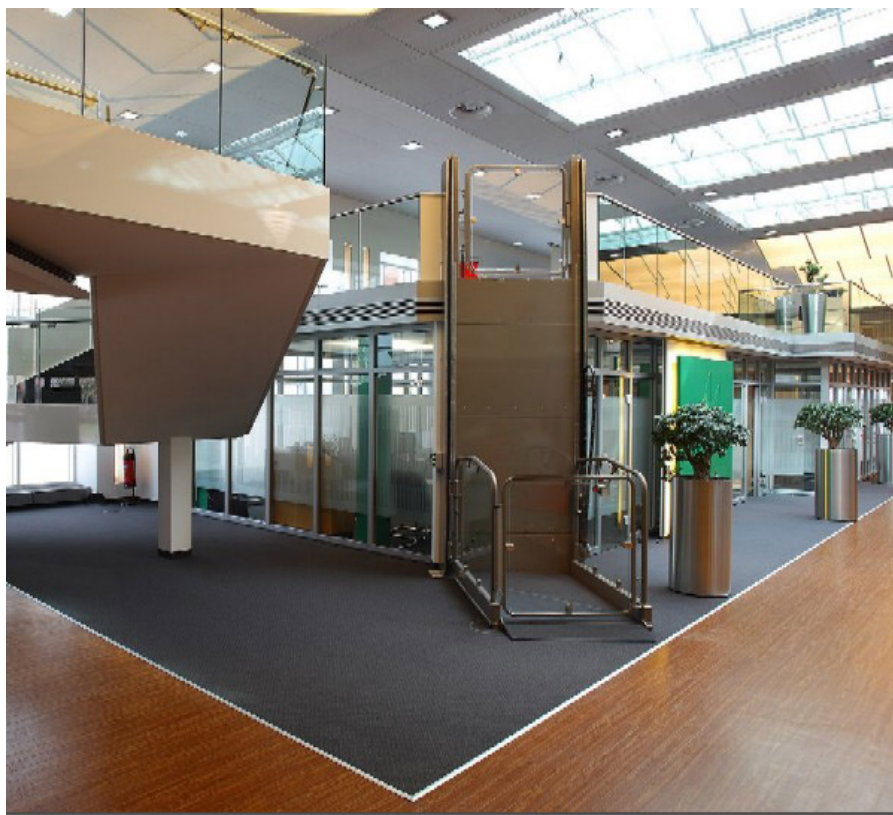

STRATEGOS III

Rullstolshiss typ B

För människor – Med människor – För en behagligare tillvaro

- En svensk kvalitetsprodukt -

CE
Made in Sweden