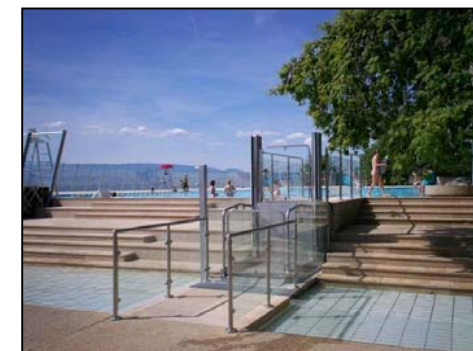

- Hissen är varmgalvaniserad som standard (kan även fås pulverlackad i valfri RAL- kulör)
- Rostfritt utförande finns som tillval
- Enkel och driftsäker
- Tillverkad för utomhus såväl som för inomhus bruk
- Schaktgrop behövs ej
- CE-märkt, uppfyller svensk standard SS-2097- 7, Typcertifierad av Inspecta
- Enkel infästning i vägg och stativet placerat på fast och icke tjälskjutande underlag
- Montage på fristående stativ som alternativ (lyfthöjd mellan 500-1800mm)
- Väl kapslat maskineri
- Säkerhetsplatta under hissorgen
- Handvev vid ev. strömbrott, alt. Ups
- Sidor och dörrar är utförda i slagtålig transparent, polycarbonat

Teknisk beskrivning:

- 1-fas 16A
- Lyftkapacitet: 300kg eller 2 Personer
- Lyfthöjd: 0,5 - 3,0 m
- Lyfthastighet: 0,08 m/s
- Drivning 2,5 Kw Elmotor och remdrift, skruv / mutter, dubbel.
- El anslutning: 3 x 2,5 mm²
- Manöverspänning: 24 Volt
- Mjukstart / Stop med frekvensomvandlare