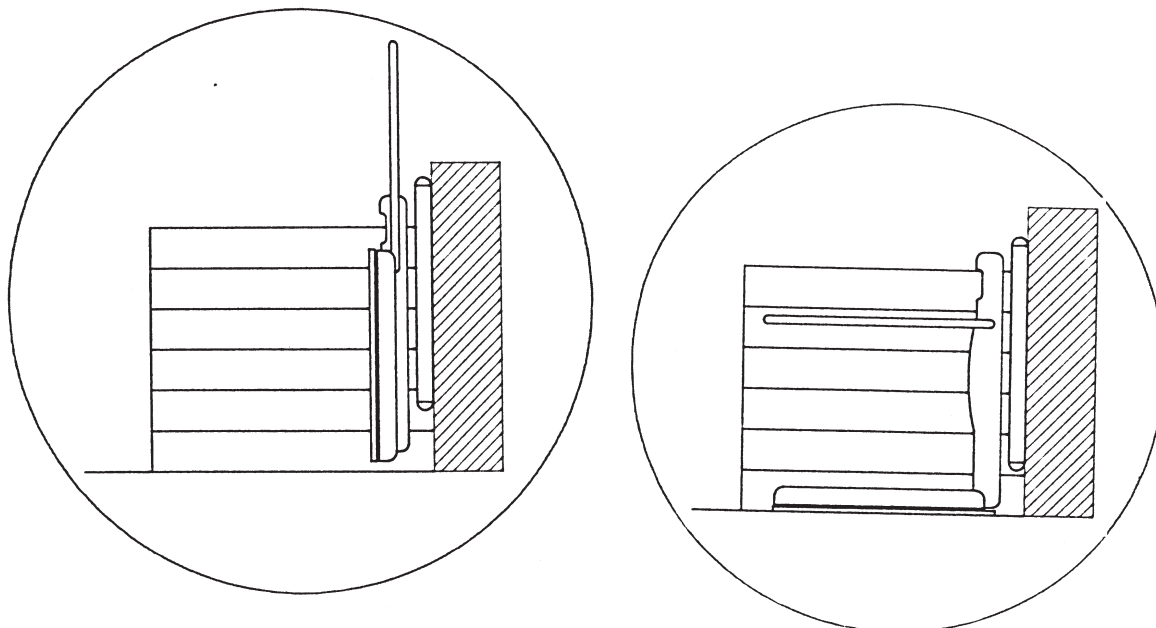

Måttbeskrivning

Alla mått är principmått.
Vi förbehåller oss rätten för ändringar.

MPR

För människor - Med människor - För en behagligare tillvaro

MPR AB. ÄVÄGEN 4. S-232 91 ARLÖV. SWEDEN. TELEFON 040-43 70 75. TELEFAX 040-43 29 44