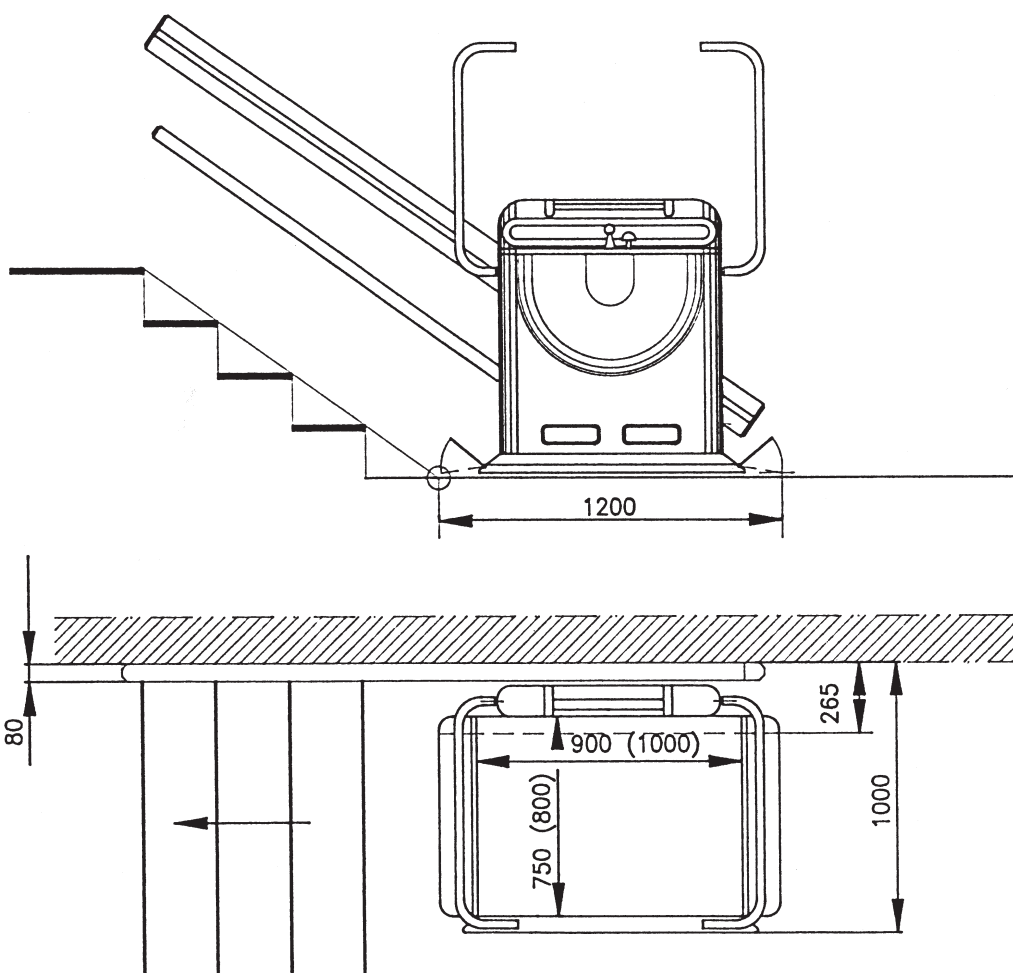

Måttbeskrivning

Alla mått är principmått.
Vi förbehåller oss rätten för ändringar.

MPR

För människor - Med människor - För en behagligare tillvaro

MPR AB. ÄVÄGEN 4. S-232 91 ARLÖV. SWEDEN. TELEFON 040-43 70 75. TELEFAX 040-43 29 44