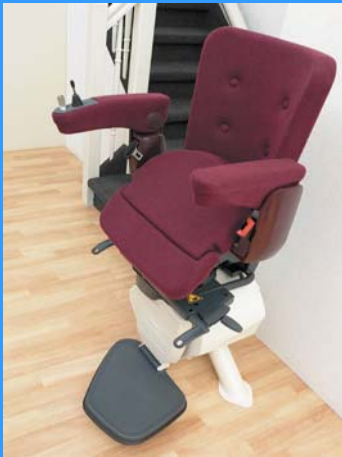

VERMEER

Rembrandt

Van Gogh

Färgval

Stol
Basic

Stol
Classic

Stol
Select

Skena

Automatiskt vikbar skena

- Yttersväng & innersväng
- Upp till fem våningar
- Tre olika sitsar
- Skenbredd från 17 cm
- Parkering från 38 cm
- Minsta trappbredd 69 cm
- Batteridrift-upp till 15 turer
- Tyst och mjuk färd