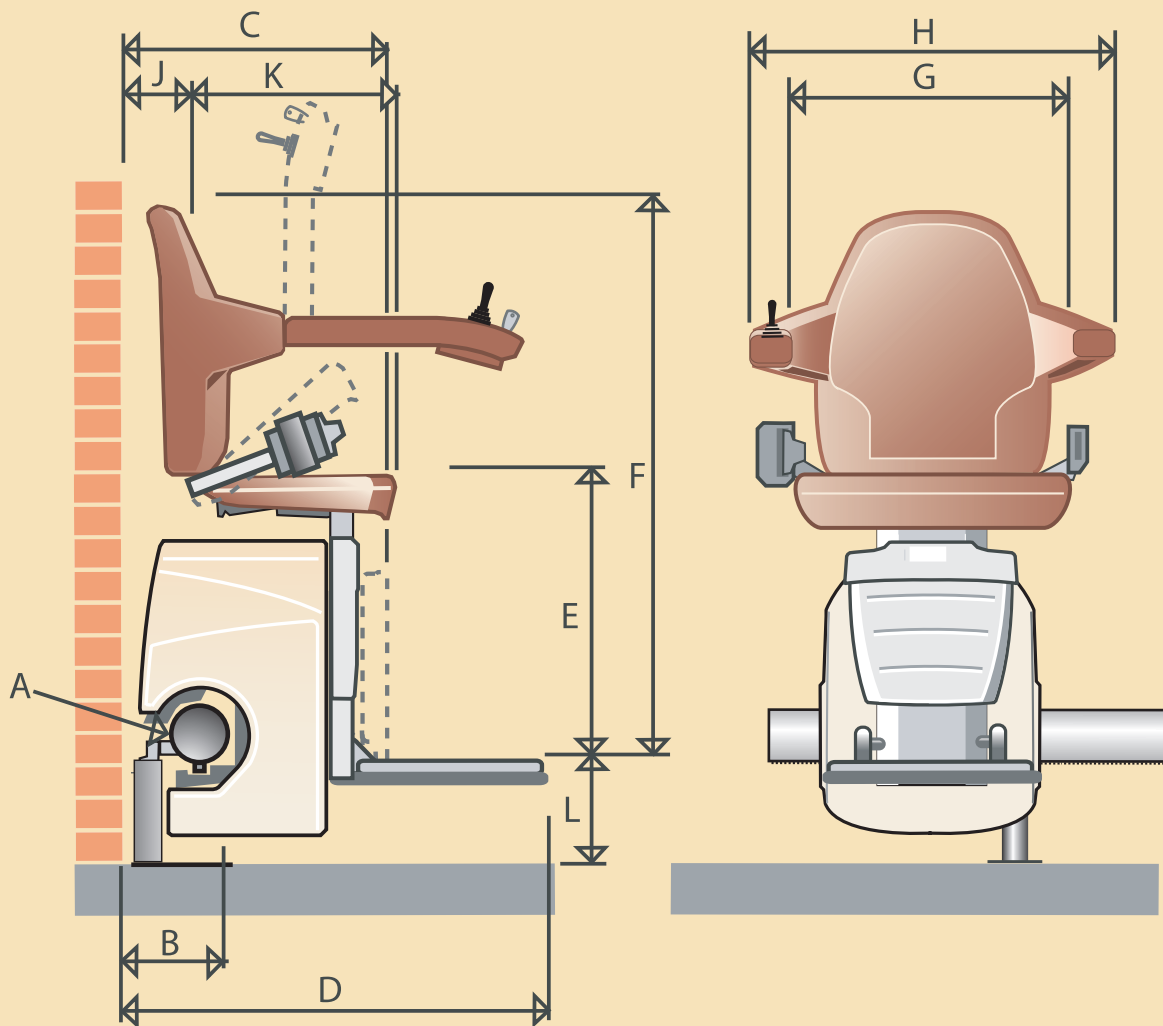

Classic

sedd framifrån och från sidan

svängradie

A: Skenans diameter	diameter 76 mm
B: Avstånd från vägg till skenans utsida (vangstycke 30 mm)	170 mm
C: Bredd i hopfällt läge	404 mm
D: Bredd i utfällt läge (extended)	624 mm
Bredd i utfällt läge (standard)	654 mm
E: Avstånd mellan fotplatta och sits	452 mm
F: Avstånd mellan fotplatta och ryggstöd	867 mm
G: Avstånd mellan armstöd (insida)	439 mm
H: Avstånd mellan armstöd (utsida)	555 mm
J: Avstånd mellan ryggstöd och vägg	100 mm
K: Sitsens djup	370 mm
L: Avstånd mellan golv och fotplattans ovansida	133 mm
dropnose	93 mm

Ovanstående principmått kan avvika beroende på trappans utseende och typ av installation

1/E/2