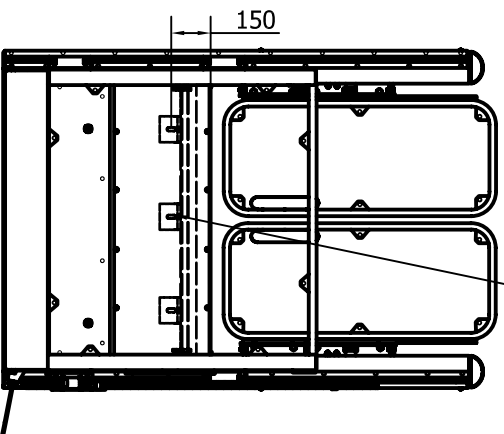

Horizontale Kräfte	
Förder höhe mm	Totale anfallende Kräfte in KN
400	21.5
600	17.0
800	14.5
1000	11.0
1200	8.5
1400	7.5
1600	6.5
1800	5.5
2000	4.5
2200	4.0
2400	3.5
2600	3.25
2800	3.0

Fb = Vertikale Kräfte von 10 KN
Fläche von 1300x250