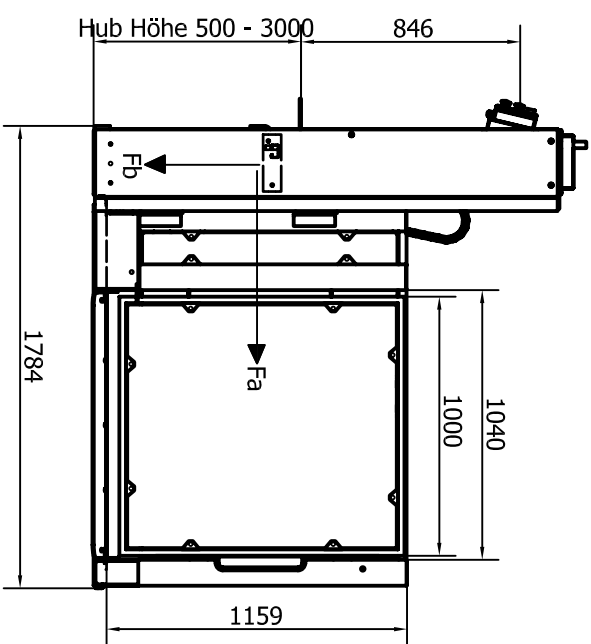

Polycarbonate

A-horizontaler Abstand zum benachbarten Fläche 100mm
wenn glatt, 325mm wenn unregelmäßige

Veranker:

Horizontal und Vertical 2 Minimum (siehe Montage Information)
für weitere Details der substrat Anforderungen und Type.

Plattform Bodenbelag:

Standard - Aluminium-Riffelblech.
Option - Altro Fug 20

Technische Daten:

Nennleistung: 300kg / 2 Person
Geschwindigkeit: 0,08 / s
Antrieb: 2,5kW Elektromotor / Riemenantrieb
Elektrischer Anschluss: Single-Phase, 3x2,5mm²
Steuerspannung: 24Volts
Soft-start / Stop durch Frequenzumrichter
Drive System: Schraube / Mutter, Dübel

Befestigungspunkten

Horizontale Kräfte	
Förder höhe mm	Totale anfallende Kräfte in kN
400	21.5
600	17.0
800	14.5
1000	11.0
1200	8.5
1400	7.5
1600	6.5
1800	5.5
2000	4.5
2200	4.0
2400	3.5
2600	3.25
2800	3.0

Fb = Vertikle Kräfte von 10 kN
Fläche von 1300x250

(1 : 20)

Designed by

Checked by

Approved by

Date

Date
2013-10-01

MPP Lifts AB