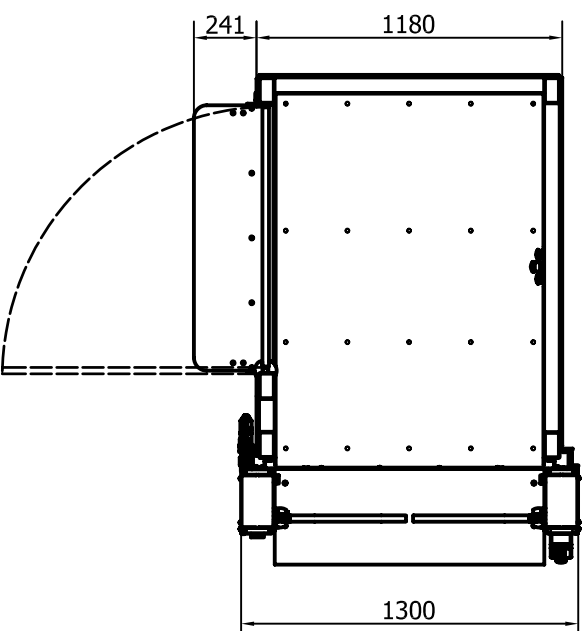

Befestigungspunkten

Horizontale Kräfte	
Förder höhe mm	Totale anfallende Kräfte in KN
400	21.5
600	17.0
800	14.5
1000	11.0
1200	8.5
1400	7.5
1600	6.5
1800	5.5
2000	4.5
2200	4.0
2400	3.5
2600	3.25
2800	3.0

Fb = Vertikale Kräfte von 10 KN
Fläche von 1300x250

(1 : 20)

Designed by	Checked by	Approved by	Date	Date	A3
				2013-10-01	

MPP LIFTS AB		Strategos III Seitentür	
3091	Edition 1	1	Sheet 1 / 1