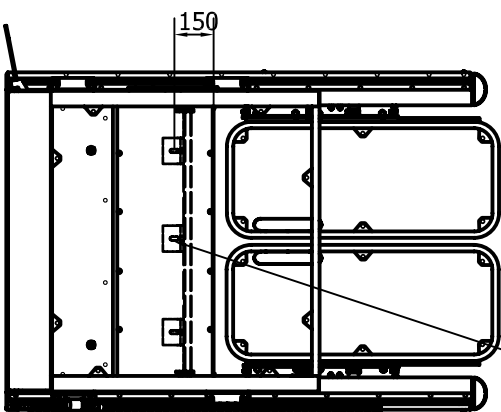

Polycarbonate

A-horizontaler Abstand zum benachbarten Fläche 100mm
wenn glatt, 325mm wenn unregelmäßige

Veranker:

Horizontal und Vertical 2 Minimum (siehe Montage Information)
für weitere Details der substrat Anforderungen und Type.

Plattform Bodenbelag:

Standard - Aluminium-Riffelblech.
Option - Altro Fug 20

Technische Daten:

Nennleistung: 300kg / 2 Person
Geschwindigkeit: 0,08 / s
Antrieb: 2,5kW Elektromotor / Riemenantrieb
Elektrischer Anschluss: Single-Phase, 3x2,5mm²
Steuerspannung: 24Volts
Soft-start / Stop durch Frequenzumrichter
Drive System: Schraube / Mutter, Dübel

Fb = Vertikle Kräfte von 10 kN
Fläche von 1300x250

(1 : 20)

Designed by

Checked by

Approved by

Date

Date
2013-10-01

MPP Lifts AB