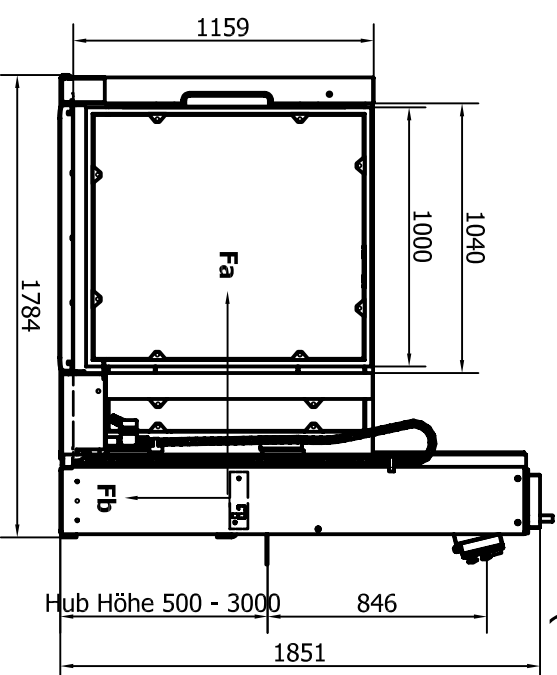

Polycarbonate
A-horizontaler Abstand zum benachbarten Fläche 100mm wenn glatt, 325mm wenn unregelmäßige

Veranker:
Horizontal und Vertical 2 Minimum (siehe Montage Information) für weitere Details der substrat Anforderungen und Type.

Plattform Bodenbelag:
Standard - Aluminium-Riffblech.
Option - Altro Fuß 20

Technische Daten:

Nennleistung: 300kg / 2 Person
Geschwindigkeit: 0,08 / s
Antrieb: 2,5kW Elektromotor / Riemenantrieb
Elektrischer Anschluss: Single-Phase, 3x2,5mm²
Steuerspannung: 24Volts
Soft-start / Stop durch Frequenzumrichter
Drive System: Schraube / Mutter; Dübel

Befestigungspunkten

Horizontale Kräfte	
Förder höhe mm	Totale anfallende Kräfte in KN
400	21.5
600	17.0
800	14.5
1000	11.0
1200	8.5
1400	7.5
1600	6.5
1800	5.5
2000	4.5
2200	4.0
2400	3.5
2600	3.25
2800	3.0

Fb = Vertikale Kräfte von 10 KN
Fläche von 1300x250

(1 : 20)

Designed by	Checked by	Approved by	Date	Date	A3
				2013-10-01	

MPP LIFTS AB		Strategos III Seitentür	
3091	Edition 1	1	Sheet 1 / 1