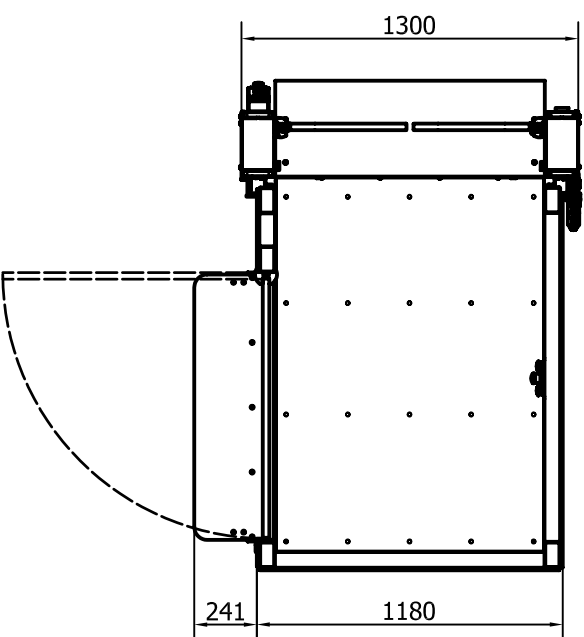

Polycarbonate

A-horizontaler Abstand zum benachbarten Fläche 100mm
wenn glatt, 325mm wenn unregelmäßige

Veranker:

Horizontal und Vertical 2 Minimum (siehe Montage Information)
für weitere Details der substrat Anforderungen und Type.

Plattform Bodenbelag:

Standard - Aluminium-Riffelblech.
Option - Altro Fug 20

Technische Daten:

Nennleistung: 300kg / 2 Person
Geschwindigkeit: 0,08 / s
Antrieb: 2,5kW Elektromotor / Riemenantrieb
Elektrischer Anschluss: Single-Phase, 3x2,5mm²
Steuerspannung: 24Volts
Soft-start / Stop durch Frequenzumrichter
Drive System: Schraube / Mutter, Dübel

Fb = Vertikle Kräfte von 10 kN
Fläche von 1300x250

(1 : 20)

Designed by

Checked by

Approved by

Date

Date
2013-10-01

MPP Lifts AB